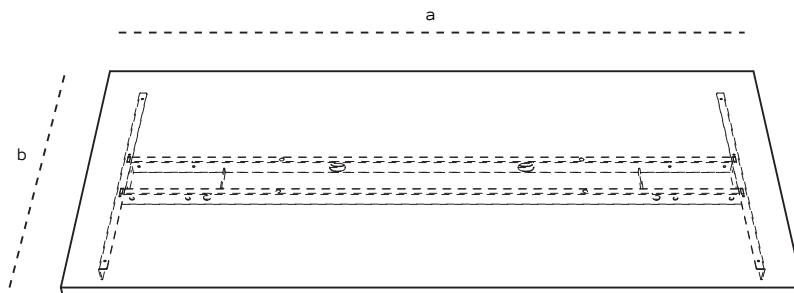

DESKA

Nebudte svázáni vaším stolem! Díky MODESKu máte možnost si vybrat takový rozměr a materiál desky, jaký vám bude nejlépe vyhovovat.

a(mm) 1250 1500 1800 2000

b(mm)

700

• •

800

• • • •

900

•

•

MATERIÁL

LTD

ČERNÁ/BÍLÁ

VYSOKOTLAKÉ LTD

ČERNÁ/BÍLÁ

MASIVNÍ PŘEKLIŽKA

ČERNÁ/BÍLÁ

DŘEVĚNÁ DÝHA

DUB/OŘECH/JASAN

TRACHEA

ČERNÁ/BÍLÁ

MASIV

DUB/OŘECH/JASAN