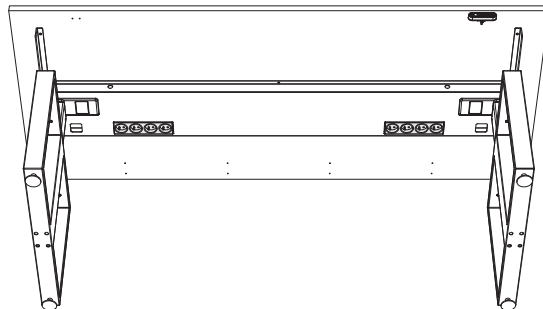

## SLOUPKOVÁ JEDNOTKA

Kompaktní třístupňový zvedací sloupek skládající se z třídílné teleskopické konstrukce poskytuje malé zástavbové rozměry ve spojení s dlouhým zdvihem, což je ideální volba pro jakkoli vysokého uživatele stolu. Střední profil sloupku se pohybuje synchronně a díky tomu jsou sloupky vždy ve stejné výšce. Sloupková jednotka má kompaktní kryt motoru, který se prakticky celý skryje v konstrukci horního rámu stolu. Sloupek je robustní a velmi stabilní. Disponuje antikolizní PIEZO™ ochranou, která minimalizuje riziko poškození stolu způsobené kolizí s překážkou. Systém se sloupky je řízen kontrolboxem, který zaručuje optimální paralelní řízení pohybu a nízkou hlučnost.

## ZÁSUVKA POD DESKU

V základu jsou k dispozici čtyři volné pozice na zapojení adaptéru k notebooku, nabíječky, tiskárny a jakéhokoliv dalšího příslušenství. Pro náročné zákazníky je možnost volitelně dokoupit druhou zásuvku a získat tak osm volných pozic.