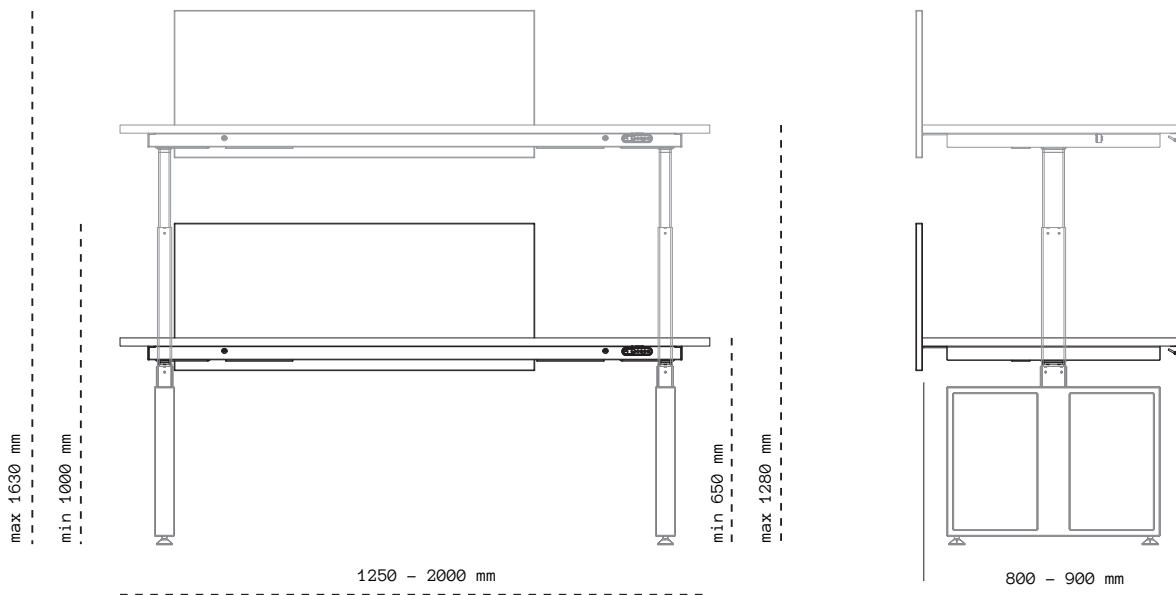

## KABELOVOD

Díky praktickému kabelovodu si udržíte pořádek v kabelech pod svým stolem. Vyhněte se změti kabelů visících pod deskou stolu a umístěte je do kabelovodu, který vám pomůže s jejich jednoduchou, ale účinnou organizací.

740 mm

## Základní pozice a rozměry