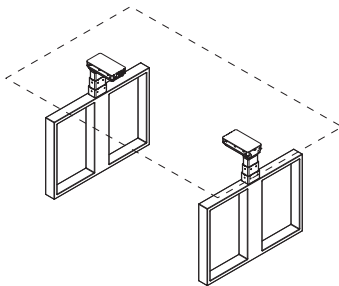

MOŽNÉ KOMBINACE PODNOŽÍ