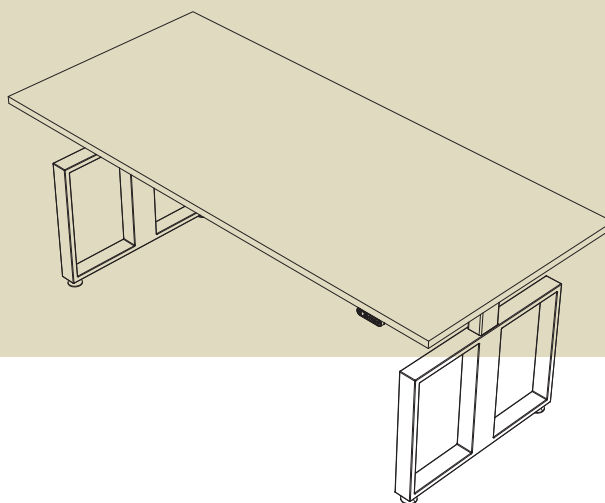

Příběh návrhu MODESK

Na počátku naší spolupráce jsme byli osloveni společností MODESK, abychom navrhli jednoduchý funkční stůl s nadčasovým designem. Během procesu jsme cítili potenciál v různorodosti jeho budoucích majitelů a přiklonili se ke třem výrazovým řadám, které lze doplnit o různá příslušenství s důrazem na individualizaci. Nedílnou součástí stolu se tak stávají skříňky, paravány, případně výplně pro charakteristické podnoží MODESK, které je navrženo ve dvou délkových variantách. Slouží nejen jako nosný prvek stolu, ale především jako prostředek pro zmiňovanou individualizaci. Myslíme si, že jednoduchosť MODESKu reaguje na požadavek jasné formy, skrz kterou posiluje příjemnou atmosféru jak doma, tak i v kancelářském prostředí.