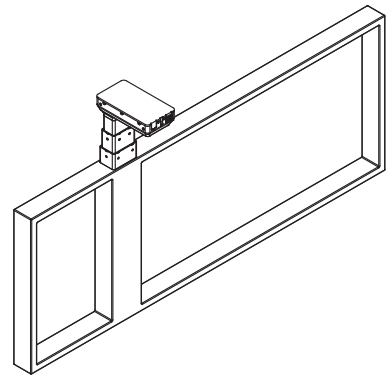

PODNOŽÍ

Všechny naše exkluzivní řady podnoží Elements, Designer a Executive jsou dodávány ve dvou provedeních – Standard a Extended. Podnož Standard je dodávána v základním provedení stolů MODESK a je určena pro Skříňku 1+1. Podnož Extended je dodávána exkluzivně při zakoupení Kabinetu 3+1 jako volitelného příslušenství, aby poskytla dostatečný prostor pro jeho instalaci.